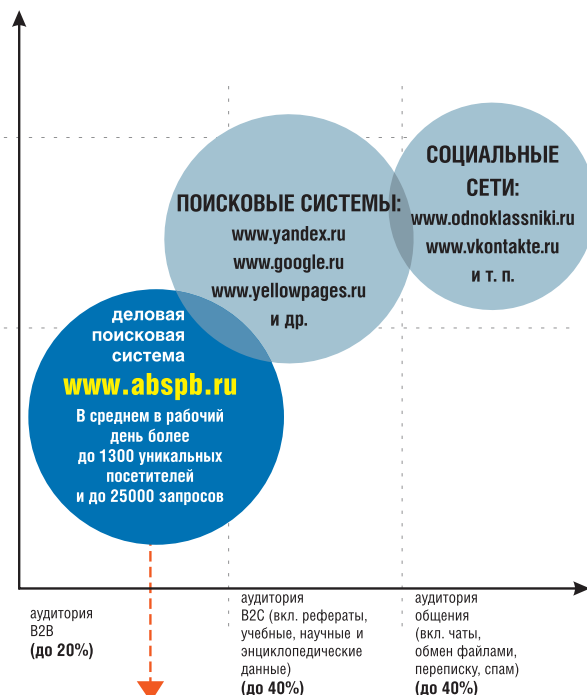

ЯХТЫ, КАТЕРА
YACHTS, LAUNCHES, BOATS

ЛАГУНА-КОМЕИ 516 81 43
194362, Вокзальная 1Б (8921) 964 55 59

МНЕВ ТРЕЙДИНГ 336 92 57
192148, Ольги Берггольц 40
E-mail: SHOP@MNEV.RU
Производство, продажа, склад готовой продукции 331 88 11/331 88 10
192177, 3-й Рыбацкий проезд 3 лит АД
E-mail: SEKRETAR@MNEV.RU
см. РЕКЛАМУ НА ЧЕТВЕРТОЙ ОБЛОЖКЕ

ВЕДУЩИЙ ПРОИЗВОДИТЕЛЬ ЛОДОК И КАТЕРОВ В РОССИИ

→ 192148, Ольги Берггольц, 40. 336-92-57
e-mail: shop@mnev.ru
ПРОИЗВОДСТВО, ПРОДАЖА, СКЛАД ГОТОВОЙ ПРОДУКЦИИ 331-88-11
→ 192177, 3-й Рыбацкий проезд 3 лит АД 331-88-10
e-mail: sekretar@mnev.ru

МОРОЗОВ 448 65 61
197110, Петровская коса 9

МОРСКОЙ ЯХТ-КЛУБ ООО 322 65 41
197110, Мартынова наб 92

МОТОБОТ 490 67 10
195271, Мечникова пр 40 (8800) 555 26 28

ОЛИМП ТОРГОВЫЙ ДОМ 325 05 98
198320, Красное Село, Кингисеппское шоссе 53

ПОСЕЙДОН-ТРЕЙД 365 05 88
192148, Ольги Берггольц 40

С-ПЕТЕРБУРГСКИЙ РЕЧНОЙ ЯХТ-КЛУБ ПРОФСОЮЗОВ 235 66 36
197110, Петровская коса 9

СПЭВ ООО 252 68 15
198095, Химический пер 12А

СТРИНГЕР СУДОВЕРФЬ 331 88 18
196641, Металлострой, дорога на Металлострой 5Ж (8921) 950 15 43

ТОРГОВЫЙ ДОМ ОЛИМП 325 05 98
198320, Красное Село, Кингисеппское шоссе 53А

ТРИТОН ЛТД ООО 766 69 26
192102, Ролковский пр 146 к 1 269 42 91

ШАРК 350 94 30
199155, КИМа пр 4 985 20 86

Деловая поисковая система

WWW.ABSPB.RU

«Бизнес Страницы АБОНЕНТ» (WWW.ABSPB.RU)
ЕДИНСТВЕННЫЙ В СЕКТОРЕ
Деловой В2В справочник (Петербург и Лен. область)